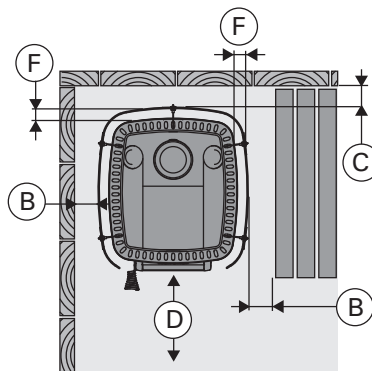

Безопасные расстояния с защитными ограждениями (все размеры приведены в миллиметрах)
Ohutuskaugus koos kaitseseinaga (kõik mõõtmed millimeetrites)

SL/DUO	B max.
M3 SL	125
20 SL	125
20 SL Boiler	125
20 Duo	150
36 Duo	150

HARVIA

PL12
 40951 Muurame
 Finland
www.harvia.fi
 +358 207 464 000
harvia@harvia.fi

WL475, WL575, WL775, WL585

		B min.	C min.	D min.	F
WL425/WL475	Linear 16/16	30	30	400	32
WL525/WL575	Linear 22/22	70	70	500	40
WL525/WL585	Linear 22 RS/LS				
WL530/WL580	Linear 22 ES				
WL725/WL775	Linear 28				

Suojaetäisyydet suojaseinien kanssa (mitat millimetreinä)
Säkerhetsavstånd med skyddsväggar (måttan i millimeter)

Safety distances with protective sheaths (all dimensions in millimeters)
Sicherheitsabstände mit den Schutzmänteln (alle Abmessungen in Millimetern)