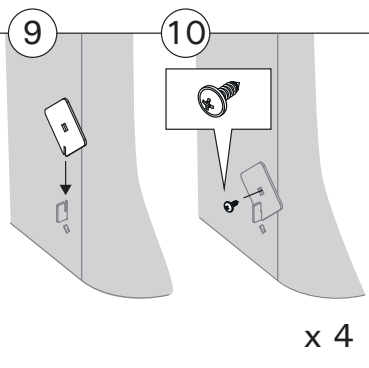

WL600, WL650