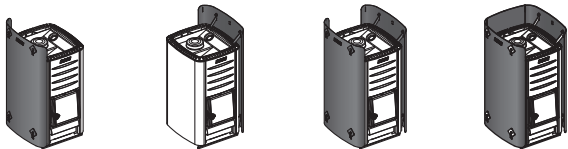

WL450, WL550, WL590, WL750, WL850

WL600, WL650

		B min.	C min.	D min.
WL400/WL450	M1, M2, M3/SL	50	50	300
WL500/WL550	20 Pro/SL/Duo, 20 Boiler, 20 SL Boiler	62	62	422
WL600/WL650	20 ES Pro/S			
WL700/WL750	26 Pro	73	73	526
WL800/WL850	36/36 Duo	90	90	700
WL500/WL590	20 RS/LS Pro	62	62	422

Безопасные расстояния с защитными ограждениями (все размеры приведены в миллиметрах)
Ohutuskaugus koos kaitseseinaga (kõik mõõtmed millimeetrites)

SL/DUO	B max.
M3 SL	125
20 SL	125
20 SL Boiler	125
20 Duo	150
36 Duo	150