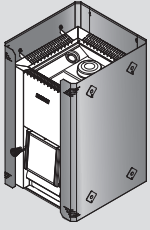

WL475, WL575, WL775, WL585