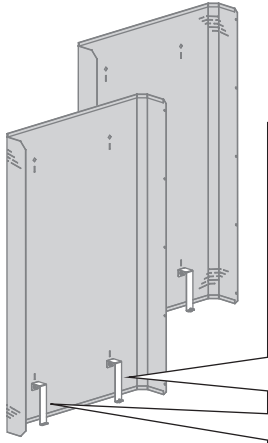

Безопасные расстояния с защитными ограждениями (все размеры приведены в миллиметрах)
Ohutuskaugus koos kaitseseinaga (kõik mõõtmed millimeetrites)

SL/DUO	B max.
M3 SL	125
20 SL	125
20 SL Boiler	125
20 Duo	150
36 Duo	150

HARVIA

PL12
 40951 Muurame
 Finland
www.harvia.fi
 +358 207 464 000
harvia@harvia.fi

WL475, WL575, WL775, WL585

		B min.	C min.	D min.	F
WL425/WL475	Linear 16/16	30	30	400	32
WL525/WL575	Linear 22/22	70	70	500	40
WL525/WL585	Linear 22 RS/LS				
WL530/WL580	Linear 22 ES				
WL725/WL775	Linear 28				