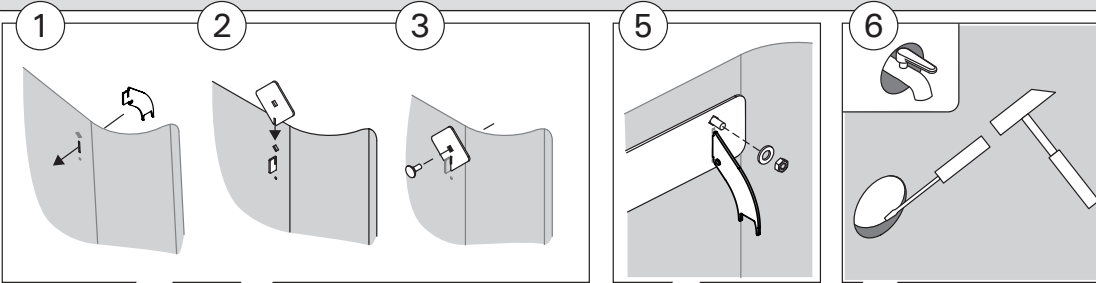

WL450, WL550, WL590, WL750, WL850

WL600, WL650

		B min.	C min.	D min.
WL400/WL450	M1, M2, M3/SL	50	50	300
WL500/WL550	20 Pro/SL/Duo, 20 Boiler, 20 SL Boiler	62	62	422
WL600/WL650	20 ES Pro/S			
WL700/WL750	26 Pro	73	73	526
WL800/WL850	36/36 Duo	90	90	700
WL500/WL590	20 RS/LS Pro	62	62	422

Suojaetäisyydet suojaseinien kanssa (mitat millimetreinä)
Säkerhetsavstånd med skyddsväggar (måttan i millimeter)

Safety distances with protective sheaths (all dimensions in millimeters)
Sicherheitsabstände mit den Schutzmänteln (alle Abmessungen in Millimetern)