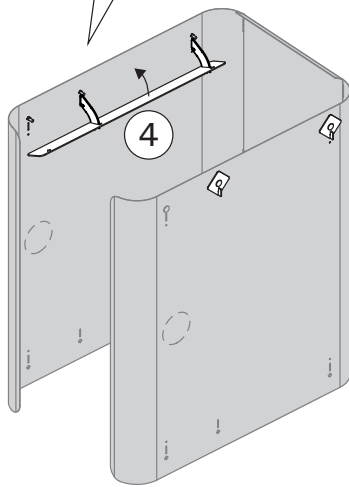

WL600, WL650