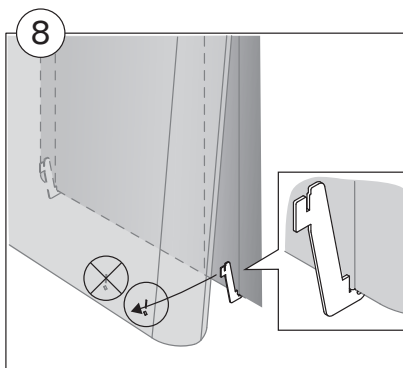

WL600, WL650