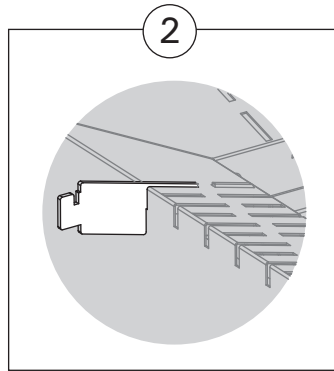

Безопасные расстояния с защитными ограждениями (все размеры приведены в миллиметрах)
Ohutuskaugus koos kaitseseinaga (kõik mõõtmed millimeetrites)

SL/DUO	B max.
M3 SL	125
20 SL	125
20 SL Boiler	125
20 Duo	150
36 Duo	150

HARVIA

PL12
 40951 Muurame
 Finland
www.harvia.fi
 +358 207 464 000
harvia@harvia.fi

WL475, WL575, WL775, WL585

		B min.	C min.	D min.	F
WL425/WL475	Linear 16/16	30	30	400	32
WL525/WL575	Linear 22/22	70	70	500	40
WL525/WL585	Linear 22 RS/LS				
WL530/WL580	Linear 22 ES				
WL725/WL775	Linear 28				