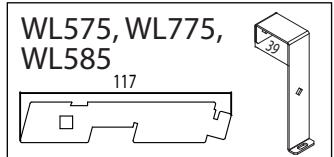

Suojaetäisyydet suojaseinien kanssa (mitat millimetreinä)
Säkerhetsavstånd med skyddsväggar (måttan i millimeter)

Safety distances with protective sheaths (all dimensions in millimeters)
Sicherheitsabstände mit den Schutzmänteln (alle Abmessungen in Millimetern)

Безопасные расстояния с защитными ограждениями (все размеры приведены в миллиметрах)
Ohutuskaugus koos kaitseseinaga (kõik mõõtmed millimeetrites)

SL/DUO	B max.
M3 SL	125
20 SL	125
20 SL Boiler	125
20 Duo	150
36 Duo	150

HARVIA

PL12
 40951 Muurame
 Finland
www.harvia.fi
 +358 207 464 000
harvia@harvia.fi

WL475, WL575, WL775, WL585

		B min.	C min.	D min.	F
WL425/WL475	Linear 16/16	30	30	400	32
WL525/WL575	Linear 22/22	70	70	500	40
WL525/WL585	Linear 22 RS/LS				
WL530/WL580	Linear 22 ES				
WL725/WL775	Linear 28				