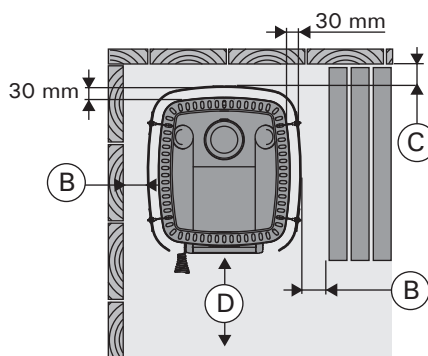

WL450, WL550, WL590, WL750, WL850

WL600, WL650

		B min.	C min.	D min.
WL400/WL450	M1, M2, M3/SL	50	50	300
WL500/WL550	20 Pro/SL/Duo, 20 Boiler, 20 SL Boiler	62	62	422
WL600/WL650	20 ES Pro/S			
WL700/WL750	26 Pro	73	73	526
WL800/WL850	36/36 Duo	90	90	700
WL500/WL590	20 RS/LS Pro	62	62	422

Suojaetäisyydet suojaseinien kanssa (mitat millimetreinä)
Säkerhetsavstånd med skyddsväggar (måttan i millimeter)

Safety distances with protective sheaths (all dimensions in millimeters)
Sicherheitsabstände mit den Schutzmänteln (alle Abmessungen in Millimetern)

Безопасные расстояния с защитными ограждениями (все размеры приведены в миллиметрах)
Ohutuskaugus koos kaitseseinaga (kõik mõõtmed millimeetrites)

SL/DUO	B max.
M3 SL	125
20 SL	125
20 SL Boiler	125
20 Duo	150
36 Duo	150

HARVIA

PL12
 40951 Muurame
 Finland
www.harvia.fi
 +358 207 464 000
harvia@harvia.fi

WL475, WL575, WL775, WL585

		B min.	C min.	D min.	F
WL425/WL475	Linear 16/16	30	30	400	32
WL525/WL575	Linear 22/22	70	70	500	40
WL525/WL585	Linear 22 RS/LS				
WL530/WL580	Linear 22 ES				
WL725/WL775	Linear 28				