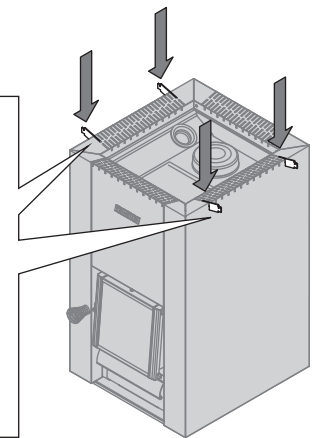

Безопасные расстояния с защитными ограждениями (все размеры приведены в миллиметрах)
Ohutuskaugus koos kaitseseinaga (kõik mõõtmed millimeetrites)

SL/DUO	B max.
M3 SL	125
20 SL	125
20 SL Boiler	125
20 Duo	150
36 Duo	150

HARVIA

PL12
 40951 Muurame
 Finland
www.harvia.fi
 +358 207 464 000
harvia@harvia.fi

WL475, WL575, WL775, WL585

		B min.	C min.	D min.	F
WL425/WL475	Linear 16/16	30	30	400	32
WL525/WL575	Linear 22/22	70	70	500	40
WL525/WL585	Linear 22 RS/LS				
WL530/WL580	Linear 22 ES				
WL725/WL775	Linear 28				