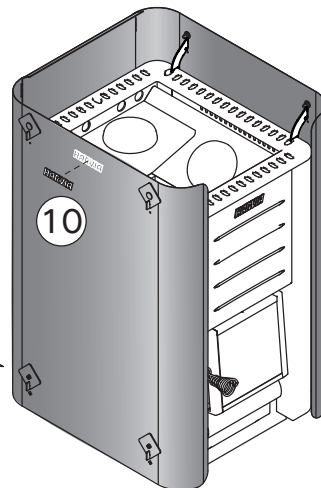

WL450, WL550, WL590, WL750, WL850

WL600, WL650

		B min.	C min.	D min.
WL400/WL450	M1, M2, M3/SL	50	50	300
WL500/WL550	20 Pro/SL/Duo, 20 Boiler, 20 SL Boiler	62	62	422
WL600/WL650	20 ES Pro/S			
WL700/WL750	26 Pro	73	73	526
WL800/WL850	36/36 Duo	90	90	700
WL500/WL590	20 RS/LS Pro	62	62	422

Suojaetäisyydet suojaseinien kanssa (mitat millimetreinä)
Säkerhetsavstånd med skyddsväggar (måttan i millimeter)

Safety distances with protective sheaths (all dimensions in millimeters)
Sicherheitsabstände mit den Schutzmänteln (alle Abmessungen in Millimetern)

Безопасные расстояния с защитными ограждениями (все размеры приведены в миллиметрах)
Ohutuskaugus koos kaitseseinaga (kõik mõõtmed millimeetrites)

SL/DUO	B max.
M3 SL	125
20 SL	125
20 SL Boiler	125
20 Duo	150
36 Duo	150