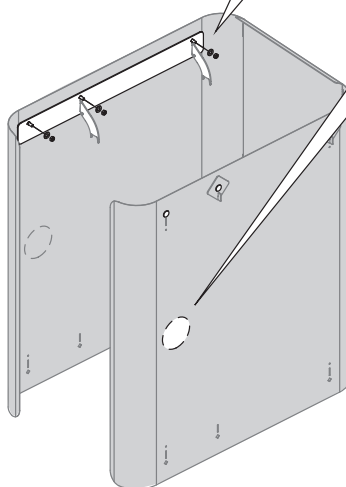

WL600, WL650