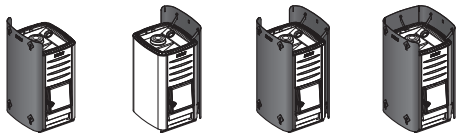

Безопасные расстояния с защитными ограждениями (все размеры приведены в миллиметрах)
Ohutuskaugus koos kaitseseinaga (kõik mõõtmed millimeetrites)

SL/DUO	B max.
M3 SL	125
20 SL	125
20 SL Boiler	125
20 Duo	150
36 Duo	150

HARVIA

PL12
 40951 Muurame
 Finland
www.harvia.fi
 +358 207 464 000
harvia@harvia.fi

WL475, WL575, WL775, WL585

		B min.	C min.	D min.	F
WL425/WL475	Linear 16/16	30	30	400	32
WL525/WL575	Linear 22/22	70	70	500	40
WL525/WL585	Linear 22 RS/LS				
WL530/WL580	Linear 22 ES				
WL725/WL775	Linear 28				