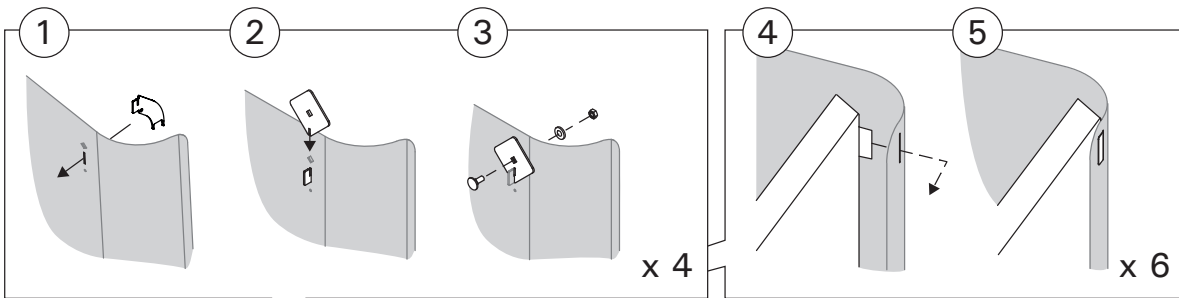

WL450, WL550, WL590, WL750, WL850

WL600, WL650

		B min.	C min.	D min.
WL400/WL450	M1, M2, M3/SL	50	50	300
WL500/WL550	20 Pro/SL/Duo, 20 Boiler, 20 SL Boiler	62	62	422
WL600/WL650	20 ES Pro/S			
WL700/WL750	26 Pro	73	73	526
WL800/WL850	36/36 Duo	90	90	700
WL500/WL590	20 RS/LS Pro	62	62	422

Suojaetäisyydet suojaseinien kanssa (mitat millimetreinä)
Säkerhetsavstånd med skyddsväggar (måttan i millimeter)

Safety distances with protective sheaths (all dimensions in millimeters)
Sicherheitsabstände mit den Schutzmänteln (alle Abmessungen in Millimetern)

Безопасные расстояния с защитными ограждениями (все размеры приведены в миллиметрах)
Ohutuskaugus koos kaitseseinaga (kõik mõõtmed millimeetrites)

SL/DUO	B max.
M3 SL	125
20 SL	125
20 SL Boiler	125
20 Duo	150
36 Duo	150