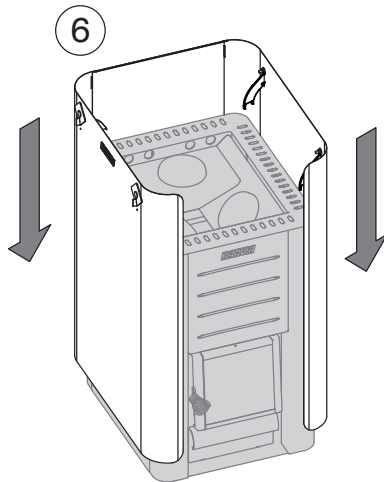

WL450, WL550, WL590, WL750, WL850