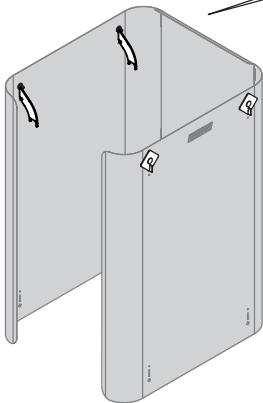

WL450, WL550, WL590, WL750, WL850

WL600, WL650

		B min.	C min.	D min.
WL400/WL450	M1, M2, M3/SL	50	50	300
WL500/WL550	20 Pro/SL/Duo, 20 Boiler, 20 SL Boiler	62	62	422
WL600/WL650	20 ES Pro/S			
WL700/WL750	26 Pro	73	73	526
WL800/WL850	36/36 Duo	90	90	700
WL500/WL590	20 RS/LS Pro	62	62	422

Suojaetäisyydet suojaseinien kanssa (mitat millimetreinä)
Säkerhetsavstånd med skyddsväggar (måttan i millimeter)

Safety distances with protective sheaths (all dimensions in millimeters)
Sicherheitsabstände mit den Schutzmänteln (alle Abmessungen in Millimetern)

Безопасные расстояния с защитными ограждениями (все размеры приведены в миллиметрах)
Ohutuskaugus koos kaitseseinaga (kõik mõõtmed millimeetrites)

SL/DUO	B max.
M3 SL	125
20 SL	125
20 SL Boiler	125
20 Duo	150
36 Duo	150