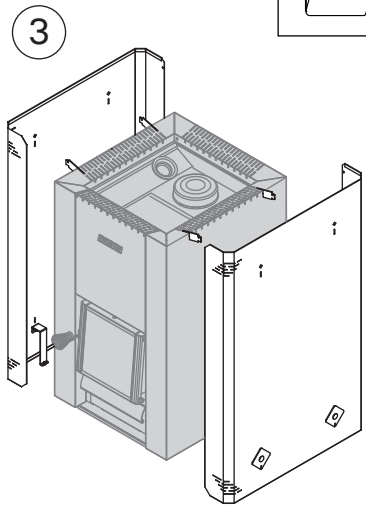

WL475, WL575, WL775, WL585