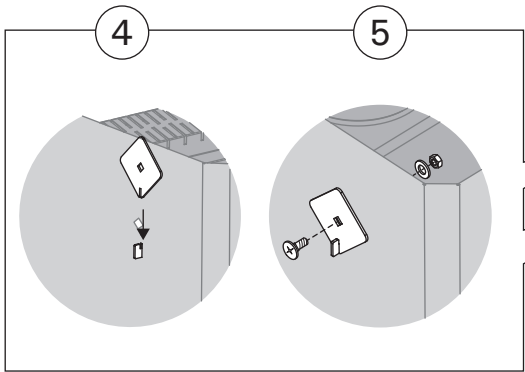

WL475, WL575, WL775, WL585