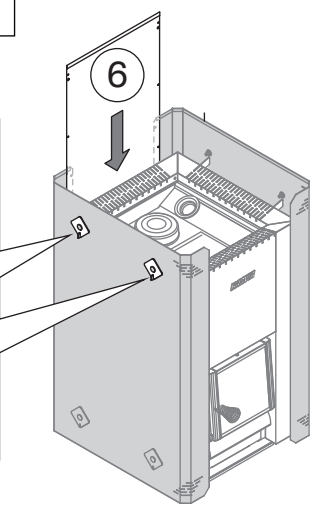

WL475, WL575, WL775, WL585