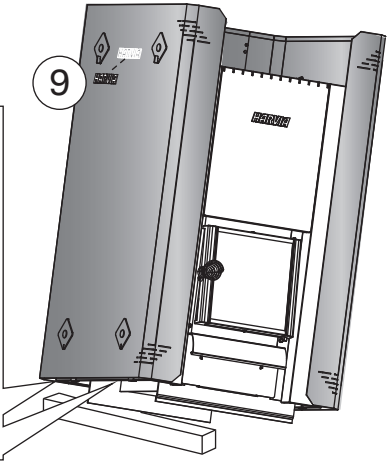

WL475, WL575, WL775, WL585