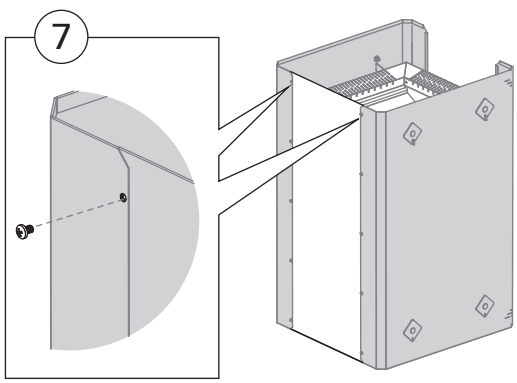

WL475, WL575, WL775, WL585