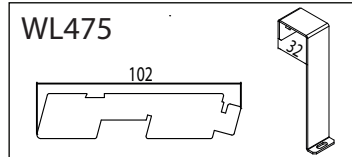

Suojaetäisyydet suojaseinien kanssa (mitat millimetreinä)
Säkerhetsavstånd med skyddsväggar (måttan i millimeter)

Safety distances with protective sheaths (all dimensions in millimeters)
Sicherheitsabstände mit den Schutzmänteln (alle Abmessungen in Millimetern)

Безопасные расстояния с защитными ограждениями (все размеры приведены в миллиметрах)
Ohutuskaugus koos kaitseseinaga (kõik mõõtmed millimeetrites)

SL/DUO	B max.
M3 SL	125
20 SL	125
20 SL Boiler	125
20 Duo	150
36 Duo	150

HARVIA

PL12
 40951 Muurame
 Finland
www.harvia.fi
 +358 207 464 000
harvia@harvia.fi

WL475, WL575, WL775, WL585

		B min.	C min.	D min.	F
WL425/WL475	Linear 16/16	30	30	400	32
WL525/WL575	Linear 22/22	70	70	500	40
WL525/WL585	Linear 22 RS/LS				
WL530/WL580	Linear 22 ES				
WL725/WL775	Linear 28				