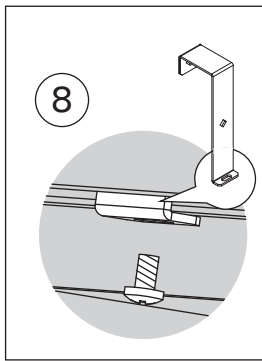

WL475, WL575, WL775, WL585