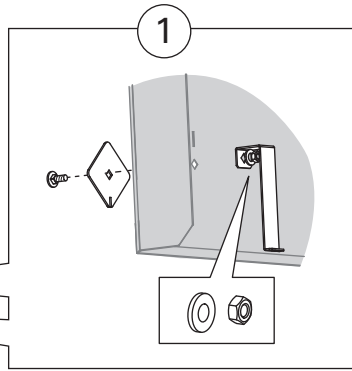

Suojaetäisyydet suojaseinien kanssa (mitat millimetreinä)
Säkerhetsavstånd med skyddsväggar (måttan i millimeter)

Safety distances with protective sheaths (all dimensions in millimeters)
Sicherheitsabstände mit den Schutzmänteln (alle Abmessungen in Millimetern)

Безопасные расстояния с защитными ограждениями (все размеры приведены в миллиметрах)
Ohutuskaugus koos kaitseseinaga (kõik mõõtmed millimeetrites)

SL/DUO	B max.
M3 SL	125
20 SL	125
20 SL Boiler	125
20 Duo	150
36 Duo	150

HARVIA

PL12
 40951 Muurame
 Finland
www.harvia.fi
 +358 207 464 000
harvia@harvia.fi

WL475, WL575, WL775, WL585

		B min.	C min.	D min.	F
WL425/WL475	Linear 16/16	30	30	400	32
WL525/WL575	Linear 22/22	70	70	500	40
WL525/WL585	Linear 22 RS/LS				
WL530/WL580	Linear 22 ES				
WL725/WL775	Linear 28				