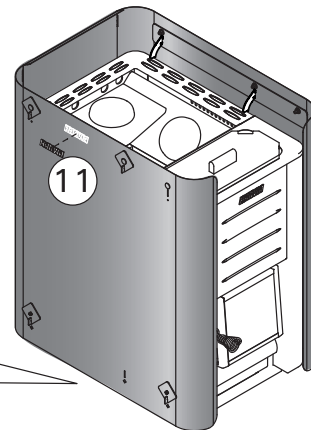

WL450, WL550, WL590, WL750, WL850

WL600, WL650

		B min.	C min.	D min.
WL400/WL450	M1, M2, M3/SL	50	50	300
WL500/WL550	20 Pro/SL/Duo, 20 Boiler, 20 SL Boiler	62	62	422
WL600/WL650	20 ES Pro/S			
WL700/WL750	26 Pro	73	73	526
WL800/WL850	36/36 Duo	90	90	700
WL500/WL590	20 RS/LS Pro	62	62	422